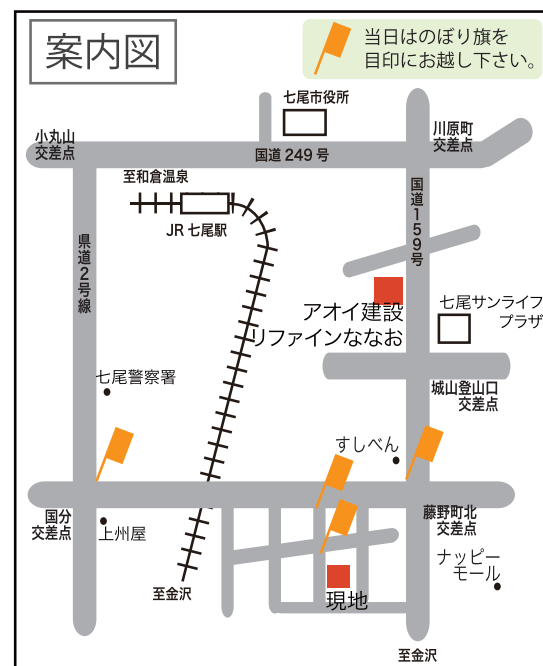

お施主様のご好意により完成見学会を開催致します。
実際に動いている太陽光発電パネルや平屋の心地よさを体感して頂けます。どうぞ皆様でご来場下さい!!

ぼた餅サービス

もうすぐお彼岸の時期という事で
縁側で手作りのぼた餅とお茶を
お召し上がり下さい。

包丁研ぎサービス

家庭で使われている包丁をご持参
下さい。職人が一つ一つお研ぎ致
します。また、ご家庭でも出来る
ように、研ぐコツも伝授致します！
※包丁は1人1点とさせて頂きます。