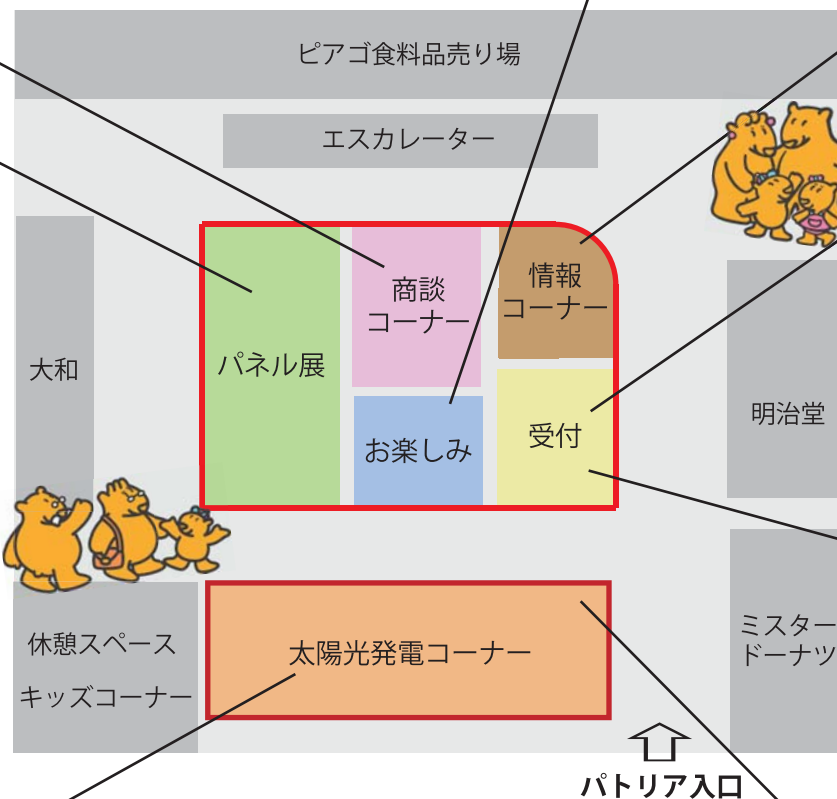

省エネ・節電・エコ

「まるごと太陽光発電フェア」

9月 22 23 24 25 26

木 祝 土 日 月

10:00~18:00

パトリア1Fイベント会場にて

『施工事例パネル展』『リフォーム相談会』同時開催！

相談・見積無料！！

お客様のご要望にあった提案を致します。お気軽にご相談下さい。現地調査・見積は無料で行います。

人力発電機 自転車漕いで何W 発電？

自転車を漕ぐと、発電量に応じて10W、20Wとランプが点灯し、犬が踊りだします。頑張ると100W達成した方には冷たいドリンクをプレゼント！さあ、チャレンジ！！

リフォームパッケージコーナー

「戸建てまるごと改装・・・750万円」
屋根・外壁・水まわり・内装を含むリフォーム工事
「水まわり4ヶ所改装・・・300万円」
キッチン・浴室・洗面室・トイレまとめてリフォーム
※上記金額設定には別途条件がございます。※ご自宅の図面等をお持ち下さい。

施工事例パネル展

当社施工の新築、リフォーム等をパネルにして展示致します。お気に入りの事例に1票！人気投票を開催致します。

七尾市部
家族が集まるキッチンを中心とした広々LDK

情報コーナー

補助金情報、最新設備機器、リフォームに関するQ&A等

24日(土)・25日(日)は住宅ローン特別相談会

のと共栄信用金庫のローン相談コーナーを設置します。リフォームローン、ソーラーローンなど。お気軽にご相談ください。

協力：のと共栄信用金庫

ガラガラ抽選会

アンケートをご記入頂いたお客様にガラガラ抽選で様々な景品をプレゼント！エコグッズ、日用品、地物など、様々なプレゼントを用意してお待ちしています。

太陽光発電コーナー

- 単結晶と多結晶の発電効率の変化を実感！
- 太陽光発電の実際の流れが一目瞭然！『230W パネル』、『パワコン』、『分電盤』、『モニター』を展示。
- 使える！太陽光発電補助金メニュー
- 当社施工七尾市内発電データ公開
- 太陽光発電 光熱費シュミレーション