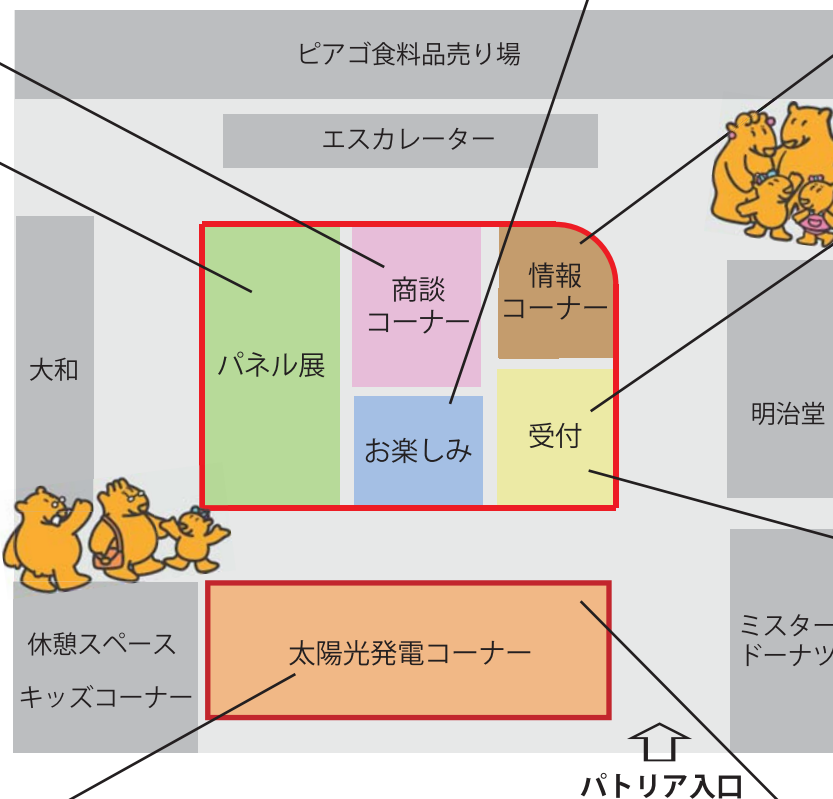

省エネ・節電・エコ

「まるごと太陽光発電フェア」

9月 22 23 24 25 26

木 祝 土 日 月

10:00~18:00

パトリア1Fイベント会場にて

『施工事例パネル展』『リフォーム相談会』同時開催！

相談・見積無料！！

お客様のご要望にあった提案を致します。お気軽にご相談下さい。現地調査・見積は無料で行います。

人力発電機 自転車漕いで何W 発電？

自転車を漕ぐと、発電量に応じて10W、20Wとランプが点灯し、犬が踊りだします。頑張ると100W達成した方には冷たいドリンクをプレゼント！さあ、チャレンジ！！

リフォームパッケージコーナー

「戸建てまるごと改装・・・750万円」
屋根・外壁・水まわり・内装を含むリフォーム工事
「水まわり4ヶ所改装・・・300万円」
キッチン・浴室・洗面室・トイレまとめてリフォーム
※上記金額設定には別途条件がございます。※ご自宅の図面等をお持ち下さい。

施工事例パネル展

当社施工の新築、リフォーム等をパネルにして展示致します。お気に入りの事例に1票！人気投票を開催致します。

七尾市部
家族が集まるキッチンを中心とした広々LDK

情報コーナー

補助金情報、最新設備機器、リフォームに関するQ&A等

24日(土)・25日(日)は住宅ローン特別相談会

のと共栄信用金庫のローン相談コーナーを設置します。リフォームローン、ソーラーローンなど。お気軽にご相談ください。

協力：のと共栄信用金庫

ガラガラ抽選会

アンケートをご記入頂いたお客様にガラガラ抽選で様々な景品をプレゼント！エコグッズ、日用品、地物など、様々なプレゼントを用意してお待ちしています。

太陽光発電コーナー

- 単結晶と多結晶の発電効率の変化を実感！
- 太陽光発電の実際の流れが一目瞭然！『230W パネル』、『パワコン』、『分電盤』、『モニター』を展示。
- 使える！太陽光発電補助金メニュー
- 当社施工七尾市内発電データ公開
- 太陽光発電 光熱費シュミレーション