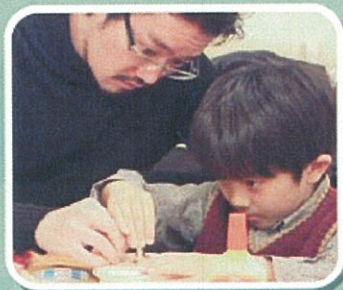

Panasonic
ideas for life

おやこ えるいーでいー こうさくきょうしつ
親子LED工作教室

クリスマスランプをつくるう!

しょうひでんりょく すく ちようじゆみよう しく まな
消費電力が少なく、長寿命!そんなLEDのあかりの仕組みを学びながら、
おやこ
親子でオリジナルクリスマスランプを手づくりしよう!

にち じ
日 時

12/23(金)・24(土)・25(日)
①10:30 ~ 11:30
②14:30 ~ 15:30

たい しょう
対 象

しょうがくせい こ さま
小学生のお子様

※必ず保護者の方が同伴してください。
※イベントの様子を写真撮影させていただく場合がございます。予めご了承ください。

てい じん
定 員

各回5名+保護者の方

さん が ひ
参 加 費

200円
~~500円~~ (お子様1人につき)

※当日直接会場にお持ちください。